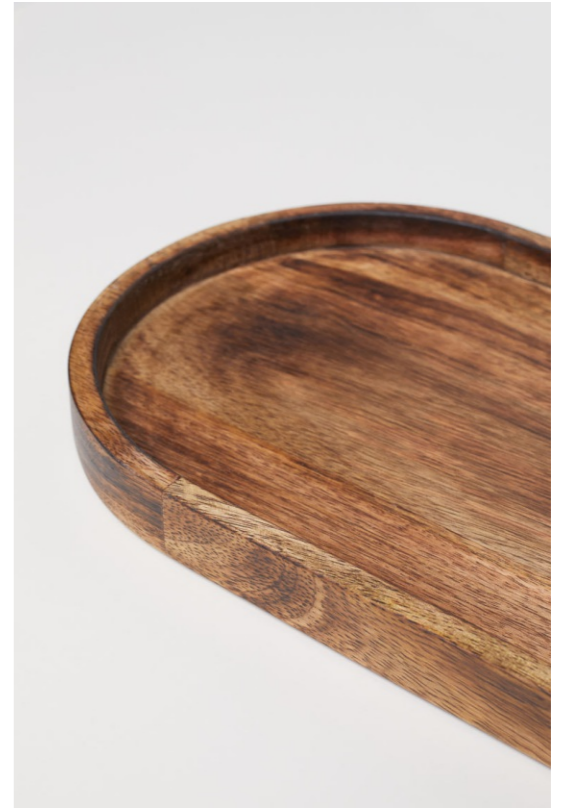

L307

КУХОННЫЕ ФАСАДЫ ВЕРХНИЕ ПОДВЕСНЫЕ

СТОЛЕШНИЦА ДЛЯ КУХНИ

ВАРИАНТЫ СМЕСИТЕЛЕЙ ДЛЯ КУХНИ

МОДУЛЬНЫЙ ДИВАН НА БАЛКОН

КУХНЯ/ПРИХОЖАЯ

КУХНЯ/ПРИХОЖАЯ

КУХНЯ/ПРИХОЖАЯ. ДЕКОР