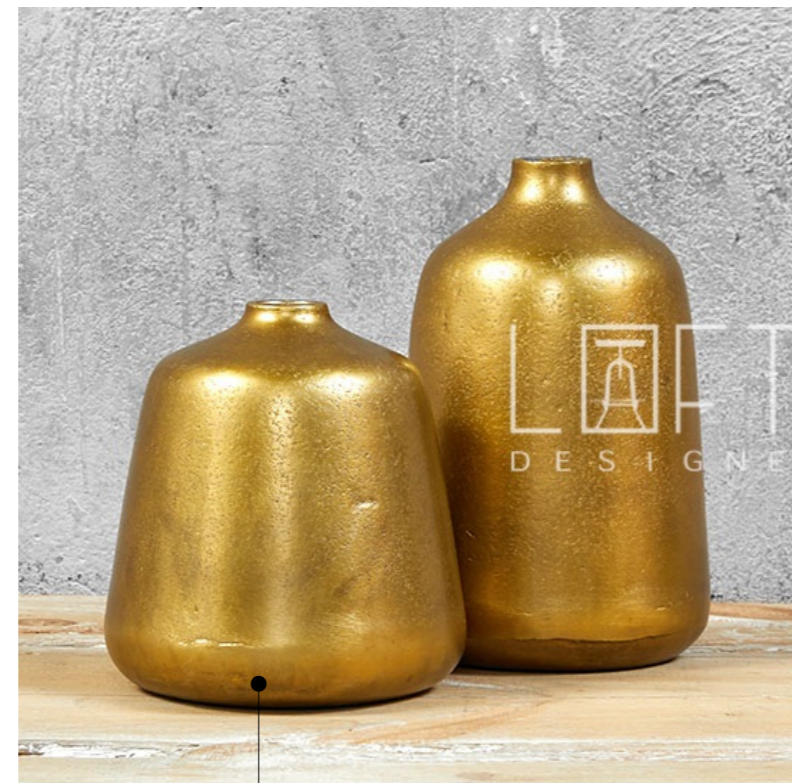

LOFT-DESIGN