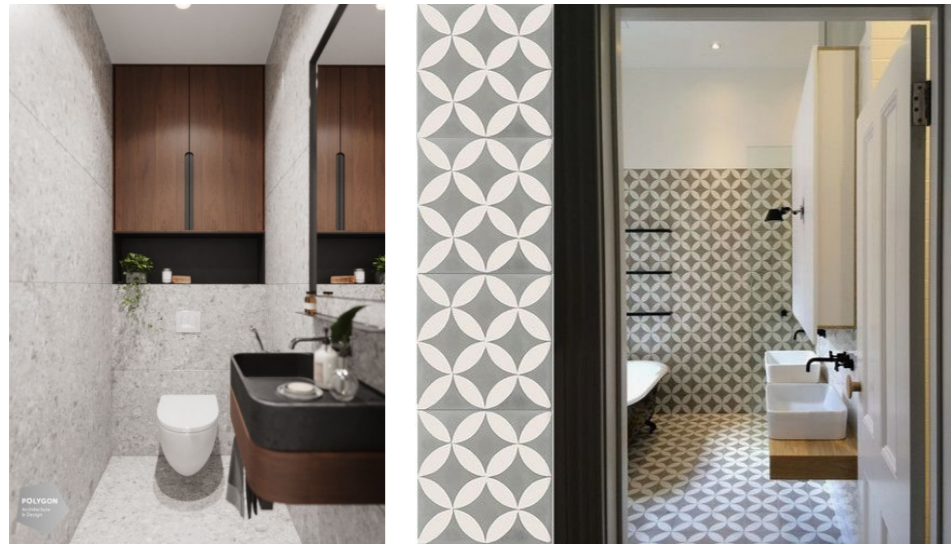

ГИГИЕНИЧЕСКИЙ ДУШ