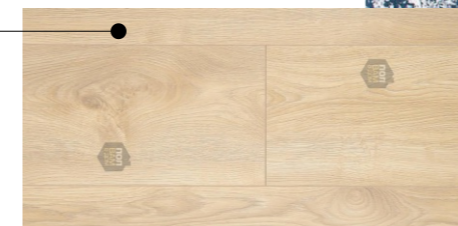

ВАРИАНТЫ ЛАМИНАТА

КОВЕР

ТУМБА ПОД ТВ

КОЛЕР ТИККУРИЛА SYMPHONY СИНИЙ

КОЛЕР ТИККУРИЛА SYMPHONY БЕЖЕВЫЙ

M356

S357

L357