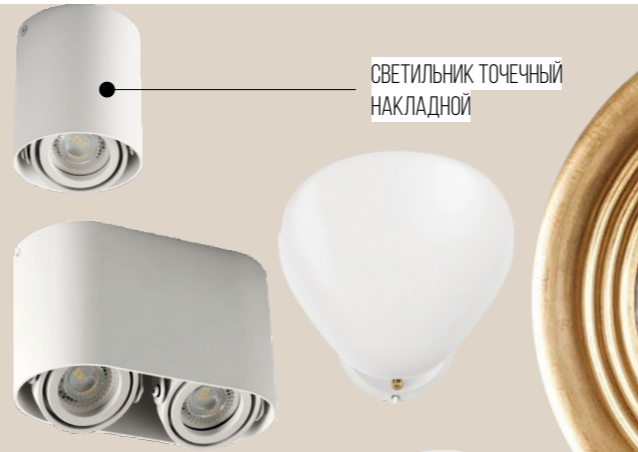

SPACE DESIGN
ART

СТИЛИСТИЧЕСКИЙ КОЛЛАЖ
КВАРТИРА 47,4 М2

СПАЛЬНЯ

СВЕТИЛЬНИК ТОЧЕЧНЫЙ НАКЛАДНОЙ

ЗЕРКАЛО

ВАРИАНТ КРОВАТИ

ШТОРА

БРА