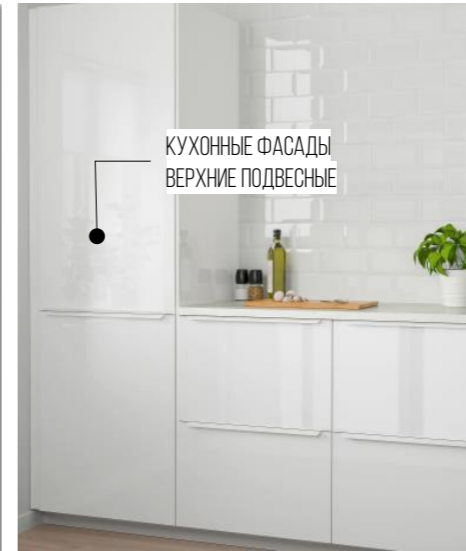

ПОДВЕСНОЙ СВЕТИЛЬНИК НАД СТОЛОВОЙ ГРУППОЙ

КУХОННЫЕ ФАСАДЫ ВЕРХНИЕ ПОДВЕСНЫЕ