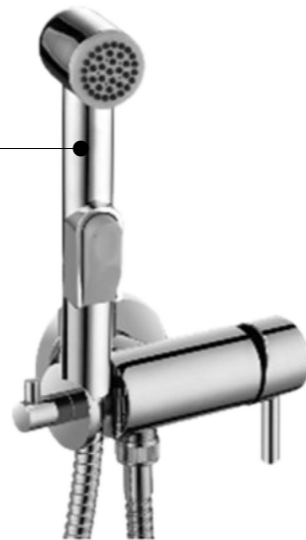

УНИТАЗ

КЕРАМОГРАНИТ НА СТЕНУ 132X132

КЕРАМОГРАНИТ НА СТЕНУ 186X186 АЙВОРИ

МК ДВЕРЬ

ПЛИНТУС ПОТОЛОЧНЫЙ

ГИГИЕНИЧЕСКИЙ ДУШ

ВЕНТИЛЯТОР БЫТОВОЙ

КЕРАМОГРАНИТ НА ПОЛ 186X186 АЙВОРИ